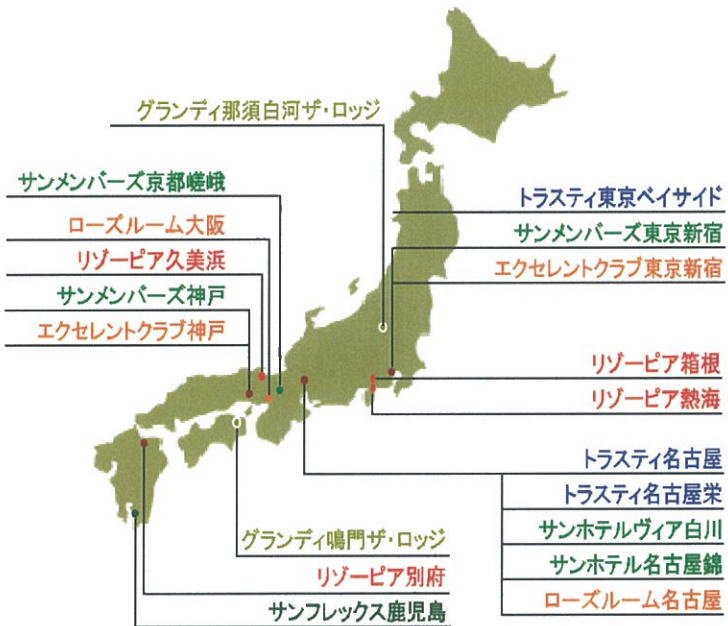

全国の会員制リゾートホテル、シティホテルを優待価格でご利用頂けます。

リゾートトラスト(株)が運営している会員制ホテルの一部ご利用いただけます。利用施設一覧表は別紙をご覧ください。

申込

お申込みはFAXとなります。同封の専用申込書に必要事項をご記入の上、直接リゾートトラスト予約センターへFAXでお申込みください。

回答

予約成立の場合「予約番号」が明記されます。お問合せ・変更等時に必要となります。返信されたFAXを控えとしてお持ちください。

利用

ご利用当日は、予約確認の回答の入った「予約申込書」を保管ください。利用代金はチェックアウト時精算(クレジットカードもご利用可能です)となります。

リゾートホテルのご案内

resoritrust

グランディ鳴門 ザ・ロッジ

人気の温泉地に美味しい料理を低価格な利用料金

全国でも有数の温泉地「箱根・熱海・久美浜・別府・鳴門・京都」に展開のリゾーピアシリーズ。料理長による地元の食材をふんだんに使った料理と天然温泉が人気！

リゾート施設一覧

ホテルリゾーピア箱根
ホテルリゾーピア熱海
ホテルリゾーピア久美浜
ホテルリゾーピア別府
グランディ鳴門 ザ・ロッジ
サンメンバーズ京都嵯峨